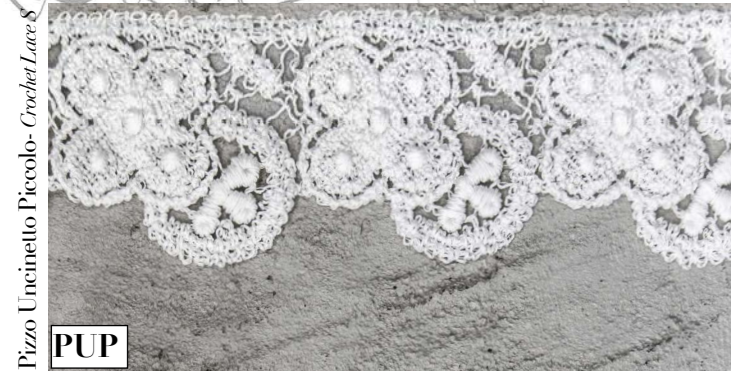

# Cartella Pizzi Laces Chart

ARTE PURA  
di fianco al Paradiso  
Dalla Dallavalle

Pizzo Gocce - Drops Lace

Pizzo Elegante - Elegant Lace

# Cartella Colori Colour Chart

ARTE PURA  
di fianco al Paradiso  
Dalla Dallavalle

019 Bianco    900 Retro    047 Burro Old    410 Minerale Old    048 Argilla Old

044 Gesso Old    435 Roma Old    414 Malta Old    432 Lusso Old    436 Evento Old