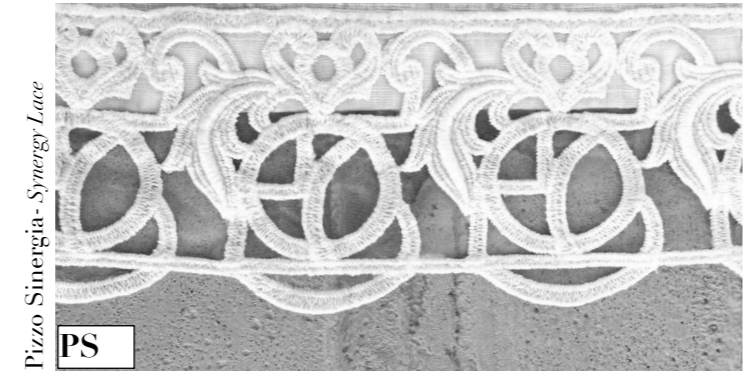

# Cartella Pizzi Laces Chart

ARTE PURA  
di fianco al Paradiso  
Dalla Dallavalle

Pizzo Gocce - Drops Lace

Pizzo Elegante - Elegant Lace

# Cartella Colori Colour Chart

ARTE PURA  
di fianco al Paradiso  
Dalla Dallavalle

019 Bianco    900 Retro    047 Burro Old    410 Minerale Old    048 Argilla Old

044 Gesso Old    435 Roma Old    414 Malta Old    432 Lusso Old    436 Evento Old