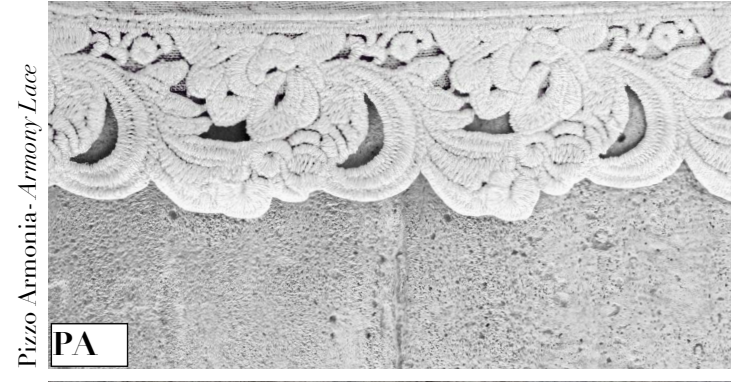

# Cartella Pizzi Laces Chart

ARTE PURA  
di fianco al Paradiso  
Dalla Dallavalle

Pizzo Gocce - Drops Lace

Pizzo Elegante - Elegant Lace

# Cartella Colori Colour Chart

ARTE PURA  
di fianco al Paradiso  
Dalla Dallavalle

019 Bianco    900 Retro    047 Burro Old    410 Minerale Old    048 Argilla Old

044 Gesso Old    435 Roma Old    414 Malta Old    432 Lusso Old    436 Evento Old